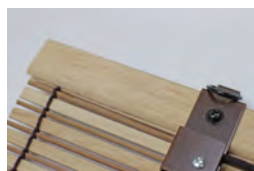

(すだれ：オーダー柄)

木サン

きなり
着色あり

※取り付け用金具
(Cタイプ・Eタイプ)
洋燈 (ブロンズ)

洋燈が添付です