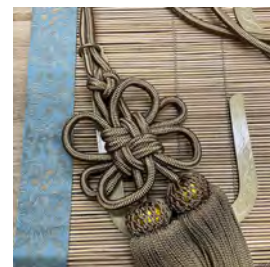

竹サンの種類
晒竹 (さらし)
錆竹 (さび)
茶染め竹
黒染め竹

(すだれ：オーダー柄)

木サン

きなり
着色あり

※取り付け用金具
(Cタイプ・Eタイプ)
洋燈 (ブロンズ)

洋燈が添付です

Aタイプ
nade-17
縁：BR-5
菊房：TA-34
カギ：仙徳色

nade-1

nade-3

nade-1 撫子-そば色
すだれ生地:そば(皮丸ヒゴ)
編み糸:茶色の糸(麻系)

nade-3 撫子-ラムネ色
すだれ生地:ラムネ(皮丸ヒゴ)
編み糸:茶色の糸(麻系)

nade-5

nade-6

nade-5 撫子-こしあん色
すだれ生地:こしあん(皮丸ヒゴ)
編み糸:茶色の糸(麻系)

nade-6 撫子-だいず色(きなり)
すだれ生地:だいず(皮丸ヒゴ)
編み糸:白色の糸(麻系)

nade-19

nade-8

nade-19 撫子-黒
すだれ生地:黒(皮丸ヒゴ)
編み糸:黒色の糸(麻系)

nade-8 撫子-ゆず色
すだれ生地:ゆず(皮丸ヒゴ)
編み糸:茶色の糸(麻系)

nade-15

nade-16

nade-15 縞-だいず+いぶし
すだれ生地:だいず+いぶし(皮丸ヒゴ)
編み糸:茶色の糸(麻系)

nade-16 縞-こしあん+いぶし
すだれ生地:こしあん+いぶし(皮丸ヒゴ)
編み糸:茶色の糸(麻系)