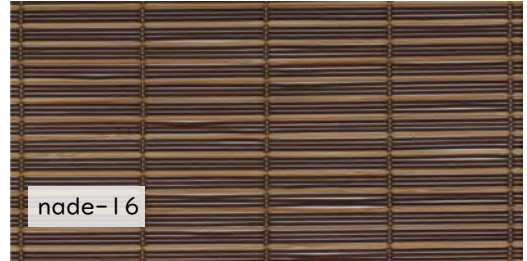

竹サンの種類
晒竹 (さらし)
錆竹 (さび)
茶染め竹
黒染め竹

(すだれ：オーダー柄)

木サン

きなり
着色あり

※取り付け用金具
(Cタイプ・Eタイプ)
洋燈 (ブロンズ)

洋燈が添付です

Aタイプ
nade-17
縁：BR-5
菊房：TA-34
カギ：仙徳色

nade-1

nade-3

nade-1 撫子-そば色
すだれ生地:そば(皮丸ヒゴ)
編み糸:茶色の糸(麻系)

nade-3 撫子-ラムネ色
すだれ生地:ラムネ(皮丸ヒゴ)
編み糸:茶色の糸(麻系)

nade-5

nade-6

nade-5 撫子-こしあん色
すだれ生地:こしあん(皮丸ヒゴ)
編み糸:茶色の糸(麻系)

nade-6 撫子-だいず色(きなり)
すだれ生地:だいず(皮丸ヒゴ)
編み糸:白色の糸(麻系)

nade-19

nade-8

nade-19 撫子-黒
すだれ生地:黒(皮丸ヒゴ)
編み糸:黒色の糸(麻系)

nade-8 撫子-ゆず色
すだれ生地:ゆず(皮丸ヒゴ)
編み糸:茶色の糸(麻系)

nade-15

nade-16

nade-15 縞-だいず+いぶし
すだれ生地:だいず+いぶし(皮丸ヒゴ)
編み糸:茶色の糸(麻系)

nade-16 縞-こしあん+いぶし
すだれ生地:こしあん+いぶし(皮丸ヒゴ)
編み糸:茶色の糸(麻系)